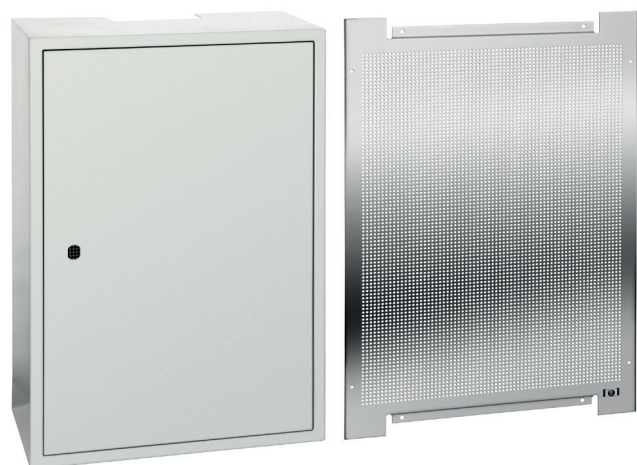

Armários interiores com fechadura com chave que contém placa perfurada para a montagem de centrais ou multiswitchs no seu interior. Os equipamento instalam-se sobre a placa (na própria instalação ou oficina) e posteriormente aparafusada no interior do armário.

- Dispõe de aberturas inferiores e superiores para a introdução das cablagens.
- **Proteção IP20** destinado a utilização em **instalações interiores**.
- Fechadura com chave.
- Cabo de terra com 120cm

REF.	ART. NR.	mm	kg	U./Packing
5893	MPTGH34	300 x 400 x 200	5,12	1 / embalagem
589301	MPTGH44	400 x 400 x 200	6,68	1 / embalagem
589302	MPTGH46	400 x 600 x 200	9,12	1 / embalagem
589303	MPTGH66	600 x 600 x 200	12,20	1 / embalagem
589304	MPTGH68	600 x 800 x 200	16,56	1 / embalagem

REF. 589302